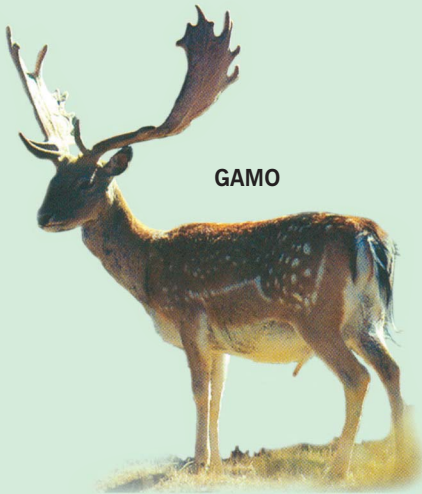

LEBRE

AVES

FAISÁN COMÚN

PATO REAL

PASPALLÁS

PERDIZ RUBIA

POMBO TORCAZ

MAMÍFEROS

CERVO

MUFLÓN ⁽¹⁾

RAPOSO

REBEZO

XABARIL

RELACIÓN DE ESPECIES CAZABLES NO TERRITORIO DA
COMUNIDADE AUTÓNOMA DE GALICIA NA TEMPADA 2014-2015

MAMÍFEROS

LOBO

CORZO

GAMO

LEBRE

COELLO

VISÓN AMERICANO

RELACIÓN DE ESPECIES CAZABLES NO TERRITORIO DA COMUNIDADE AUTÓNOMA DE GALICIA NA TEMPADA 2014-2015

AVES

ANÁTIDAS