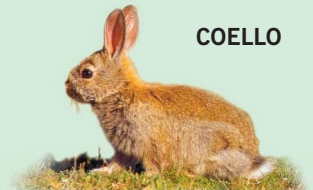

CERVO

MUFLÓN ⁽¹⁾

RAPOSO

REBEZO

XABARIL

RELACIÓN DE ESPECIES CAZABLES NO TERRITORIO DA
COMUNIDADE AUTÓNOMA DE GALICIA NA TEMPADA 2014-2015

MAMÍFEROS

LOBO

CORZO

GAMO

LEBRE

COELLO

VISÓN AMERICANO

RELACIÓN DE ESPECIES CAZABLES NO TERRITORIO DA COMUNIDADE AUTÓNOMA DE GALICIA NA TEMPADA 2014-2015

AVES

ANÁTIDAS